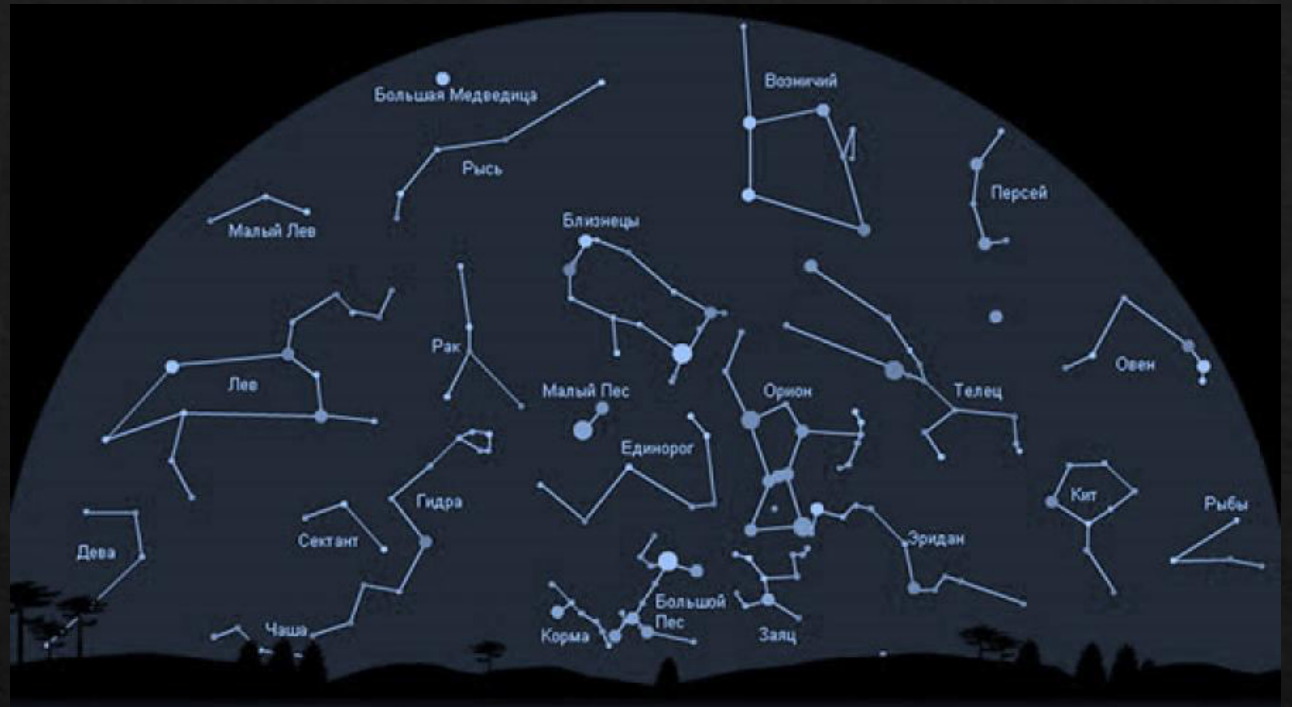

A composite image of various celestial bodies including Earth, Mars, Jupiter, Saturn, and several moons, with the text 'VESMÍR' overlaid in yellow. The scene is set against a dark blue space background with a bright blue light streak at the bottom. The text 'VESMÍR' is centered in a yellow, serif font.

POROVNANIE Slnko – ZEM

MESIAC

- ◊ Mesiac je objekt , ktorý obieha okolo Zeme , preto nie je na Zemi všade rovnako deň a noc.
- ◊ Mesiac má 8 fáz , ktoré sa menia pravidelne podľa toho ako obieha okolo Zeme.
- ◊ Mesiac je menší ako Zem.

DEŇ A NOC

LET DO VESMÍRU

◆ Kozmonaut / Astronaut , Raketa / Raketoplán / Vesmírna loď , Sonda/Satelit

APOLLO 11

CBE

PDA 970

APOLLO 11

POMENUJ OBRÁZKY

Slnečná sústava