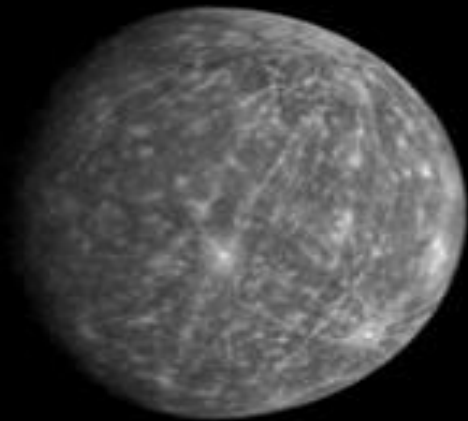

A composite image of various celestial bodies including Earth, Mars, Jupiter, Saturn, and several moons, with the text 'VESMÍR' overlaid in yellow. The scene is set against a dark blue space background with a bright blue light streak at the bottom. The text 'VESMÍR' is centered in a yellow, serif font.

SLNEČNÁ SÚSTAVA

◇ Slnko + planéty + mesiac + kométy + galaxie

SLNKO

- ◊ Najbližšia, najžiarivejšia , najväčšia a jediná hviezda slnečnej sústavy. Je žltej farby.

PLANÉTY

- ◇ Sú guľatého tvaru a obiehajú okolo slnka. V slnečnej sústave máme 8 planét.
- ◇ MERKÚR , VENUŠA , ZEM , MARS , JUPITER , SATURN , URÁN , NEPTÚN

Planéty slnečnej sústavy

Merkúr

Venuša

Zem

Mars

Jupiter

Saturn

Urán