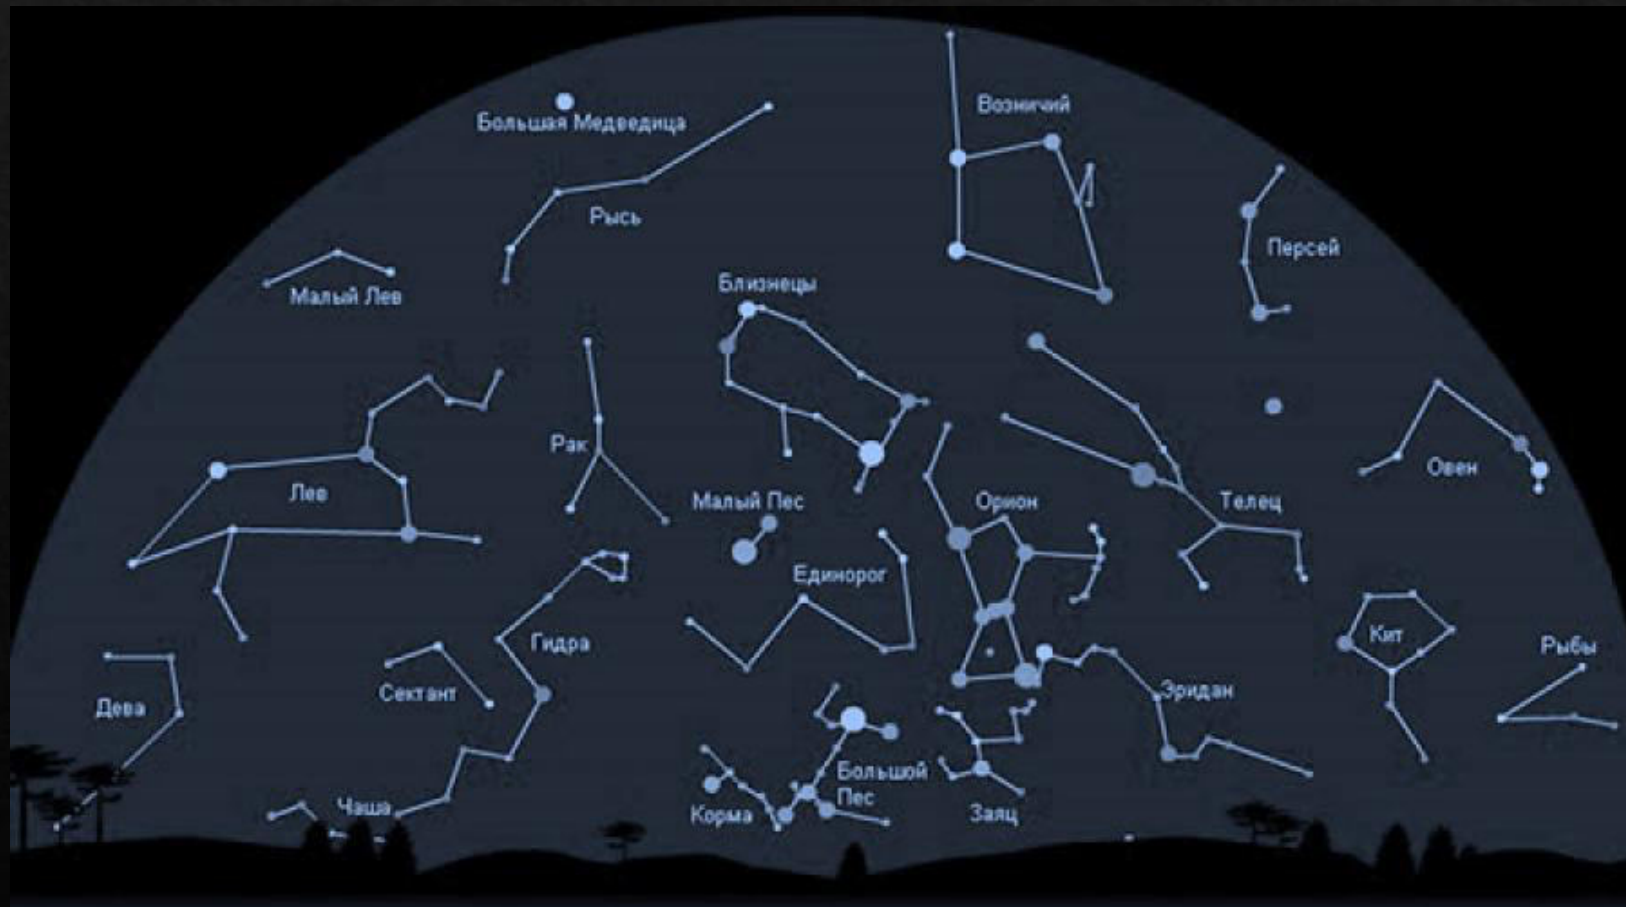

A composite image of various celestial bodies including Earth, Mars, Jupiter, Saturn, and several moons, with the text 'VESMÍR' overlaid in yellow. The scene is set against a dark blue space background with a bright blue light streak at the bottom. The text 'VESMÍR' is centered in a yellow, serif font.

V E S M Í R

HVIEZDY

- ◇ Svetiace objekty na oblohe , vidíme ich po zotmení.

SÚHVEZDIA

- ◆ Skupinky hviezd , ktoré spolu súvisia a vytvárajú rôzne obrázky (zobrazenia).

GALAXIA

- ◇ Množstvo hviezd spolu sa nazýva GALAXIA .
- ◇ Naša galaxia sa nazýva – MLIEČNA DRÁHA.

SLNEČNÁ SÚSTAVA

◇ Slnko + planéty + mesiac + kométy + galaxie

SLNKO

- ◊ Najbližšia, najžiarivejšia , najväčšia a jediná hviezda slnečnej sústavy. Je žltej farby.

PLANÉTY

- ◇ Sú guľatého tvaru a obiehajú okolo slnka. V slnečnej sústave máme 8 planét.
- ◇ MERKÚR , VENUŠA , ZEM , MARS , JUPITER , SATURN , URÁN , NEPTÚN

POROVNANIE Slnko – ZEM

MESIAC

- ◊ Mesiac je objekt , ktorý obieha okolo Zeme , preto nie je na Zemi všade rovnako deň a noc.
- ◊ Mesiac má 8 fáz , ktoré sa menia pravidelne podľa toho ako obieha okolo Zeme.
- ◊ Mesiac je menší ako Zem.