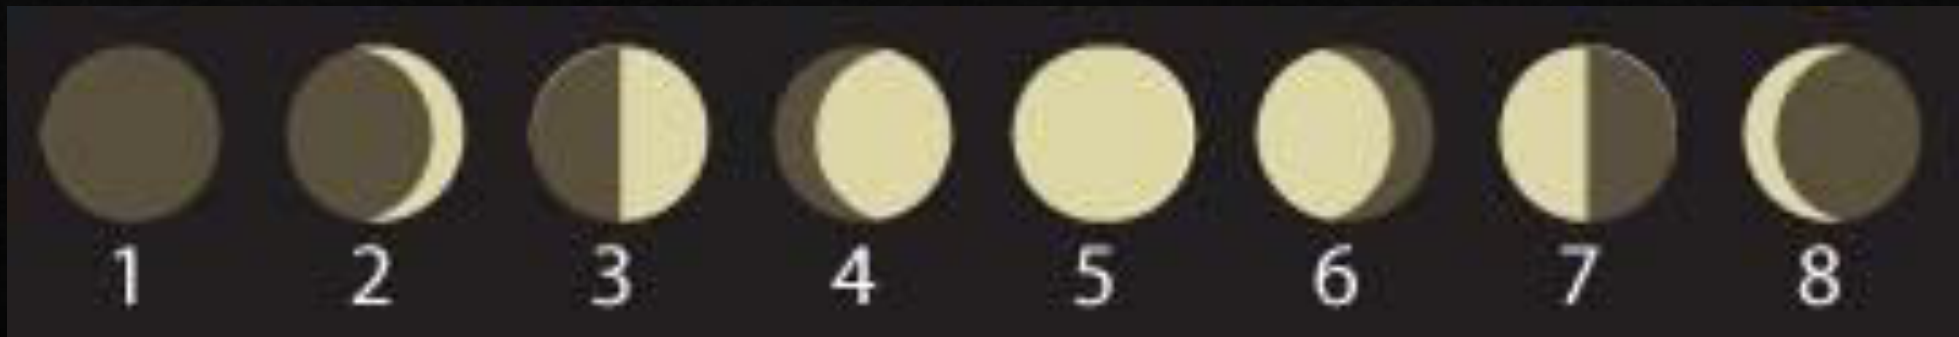

MESIAC

- ◊ Mesiac je objekt , ktorý obieha okolo Zeme , preto nie je na Zemi všade rovnako deň a noc.
- ◊ Mesiac má 8 fáz , ktoré sa menia pravidelne podľa toho ako obieha okolo Zeme.
- ◊ Mesiac je menší ako Zem.