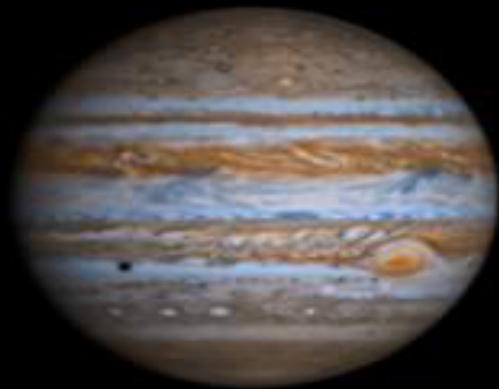

A composite image of various celestial bodies including Earth, Mars, Jupiter, Saturn, and several moons, with the text 'VESMÍR' overlaid in yellow. The scene is set against a dark blue space background with a bright blue light streak at the bottom. The text 'VESMÍR' is centered in a yellow, serif font.

SLNEČNÁ SÚSTAVA

◇ Slnko + planéty + mesiac + kométy + galaxie

SLNKO

- ◊ Najbližšia, najžiarivejšia , najväčšia a jediná hviezda slnečnej sústavy. Je žltej farby.

PLANÉTY

- ◇ Sú guľatého tvaru a obiehajú okolo slnka. V slnečnej sústave máme 8 planét.
- ◇ MERKÚR , VENUŠA , ZEM , MARS , JUPITER , SATURN , URÁN , NEPTÚN

Planéty slnečnej sústavy

Merkúr

Venuša

Zem

Mars

Jupiter

Saturn

Urán

Neptún

PLANÉTA ZEM

- ◆ Naša „**zelená**“ planéta. Zem je tretia planéta slnečnej sústavy. Je to JEDINÁ planéta , na ktorej žijú ľudia , zvieratka , a na ktorej je voda , ktorú môžeme piť . Na naše planéte ZEM sa nachádzajú **moria , oceány , rieky (VODA) , pohoria , vrchy , lesy , púšte (súš) .**