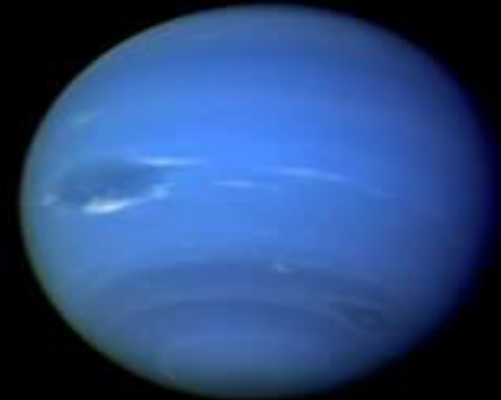

A composite image of various celestial bodies including Earth, Mars, Jupiter, Saturn, and several moons, with the text 'VESMÍR' overlaid in yellow. The scene is set against a dark blue space background with a bright blue light streak at the bottom. The text 'VESMÍR' is centered in a yellow, serif font.

SLNEČNÁ SÚSTAVA

◇ Slnko + planéty + mesiac + kométy + galaxie

SLNKO

- ◊ Najbližšia, najžiarivejšia , najväčšia a jediná hviezda slnečnej sústavy. Je žltej farby.

PLANÉTY

- ◇ Sú guľatého tvaru a obiehajú okolo slnka. V slnečnej sústave máme 8 planét.
- ◇ MERKÚR , VENUŠA , ZEM , MARS , JUPITER , SATURN , URÁN , NEPTÚN

Planéty slnečnej sústavy

Merkúr

Venuša

Zem

Mars

Jupiter

Saturn

Urán

Neptún

PLANÉTA ZEM

- ◆ Naša „**zelená**“ planéta. Zem je tretia planéta slnečnej sústavy. Je to JEDINÁ planéta , na ktorej žijú ľudia , zvieratka , a na ktorej je voda , ktorú môžeme piť . Na naše planéte ZEM sa nachádzajú **moria , oceány , rieky (VODA) , pohoria , vrchy , lesy , púšte (súš) .**