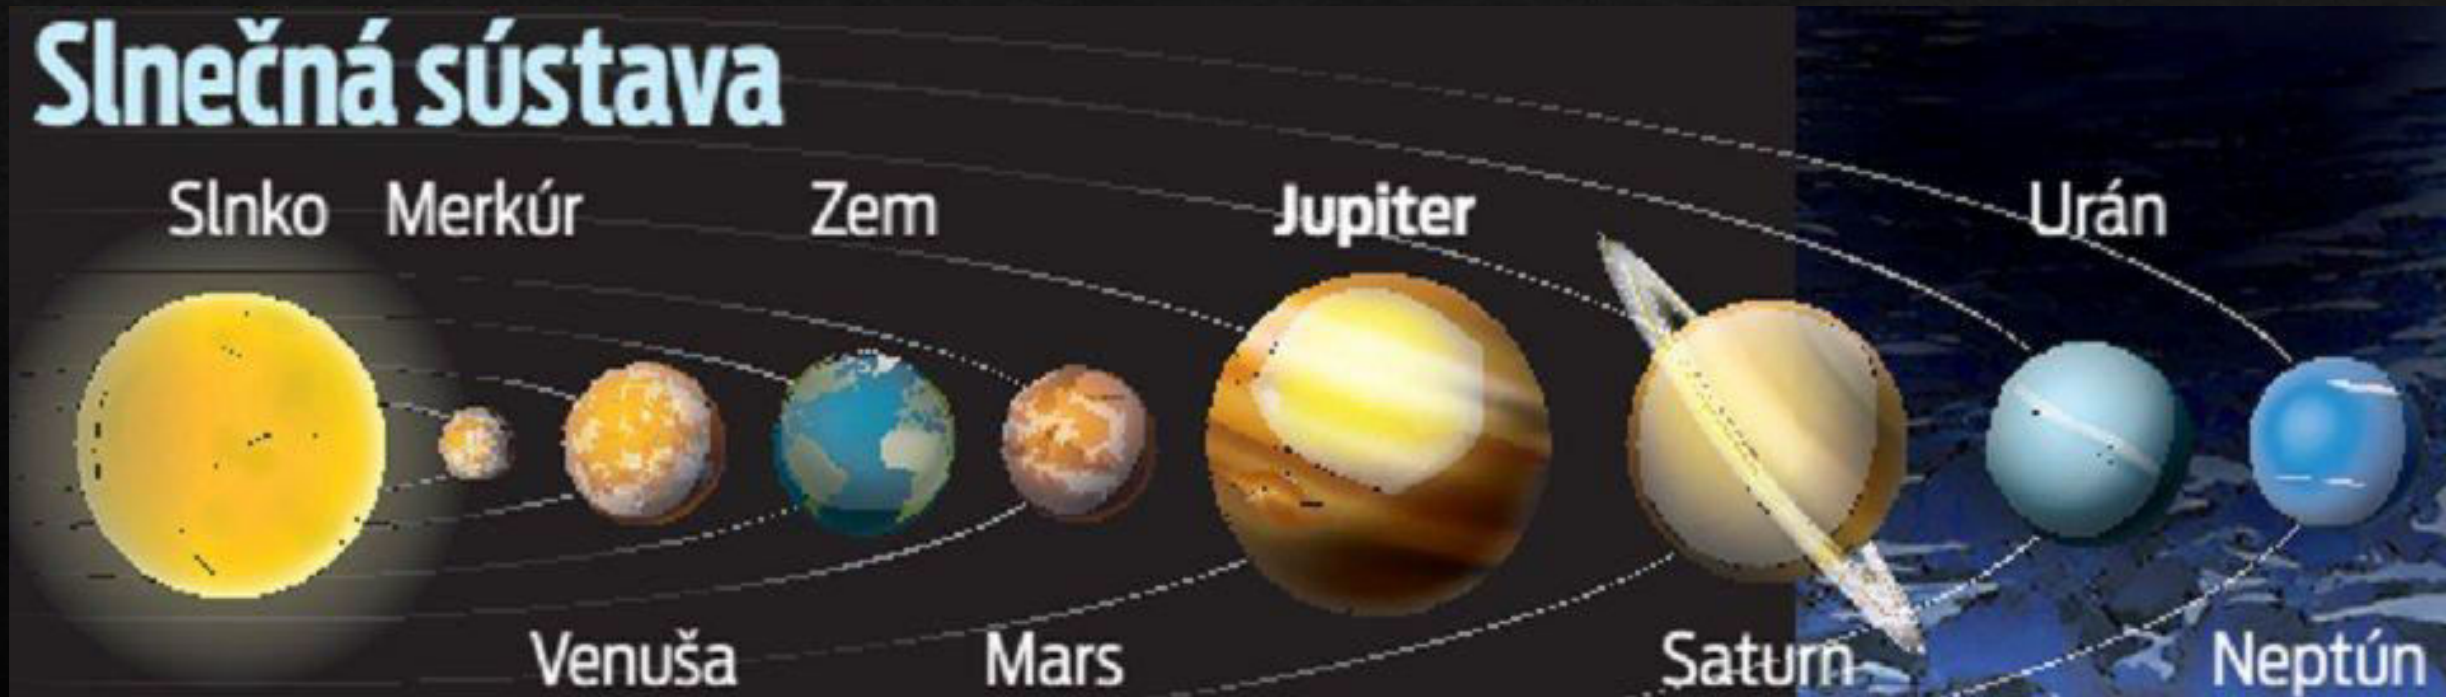

A composite image of various celestial bodies including Earth, Mars, Jupiter, Saturn, and several moons, with the text 'VESMÍR' overlaid in yellow. The scene is set against a dark blue space background with a bright blue light streak at the bottom. The text 'VESMÍR' is centered in a yellow, serif font.

V E S M Í R

HVIEZDY

- ◇ Svetiace objekty na oblohe , vidíme ich po zotmení.

SÚHVEZDIA

- ◆ Skupinky hviezd , ktoré spolu súvisia a vytvárajú rôzne obrázky (zobrazenia).

GALAXIA

- ◇ Množstvo hviezd spolu sa nazýva GALAXIA .
- ◇ Naša galaxia sa nazýva – MLIEČNA DRÁHA.

SLNEČNÁ SÚSTAVA

◇ Slnko + planéty + mesiac + kométy + galaxie

SLNKO

- ◊ Najbližšia, najžiarivejšia , najväčšia a jediná hviezda slnečnej sústavy. Je žltej farby.

PLANÉTY

- ◇ Sú guľatého tvaru a obiehajú okolo slnka. V slnečnej sústave máme 8 planét.
- ◇ MERKÚR , VENUŠA , ZEM , MARS , JUPITER , SATURN , URÁN , NEPTÚN

POROVNANIE Slnko – ZEM

MESIAC

- ◊ Mesiac je objekt , ktorý obieha okolo Zeme , preto nie je na Zemi všade rovnako deň a noc.
- ◊ Mesiac má 8 fáz , ktoré sa menia pravidelne podľa toho ako obieha okolo Zeme.
- ◊ Mesiac je menší ako Zem.